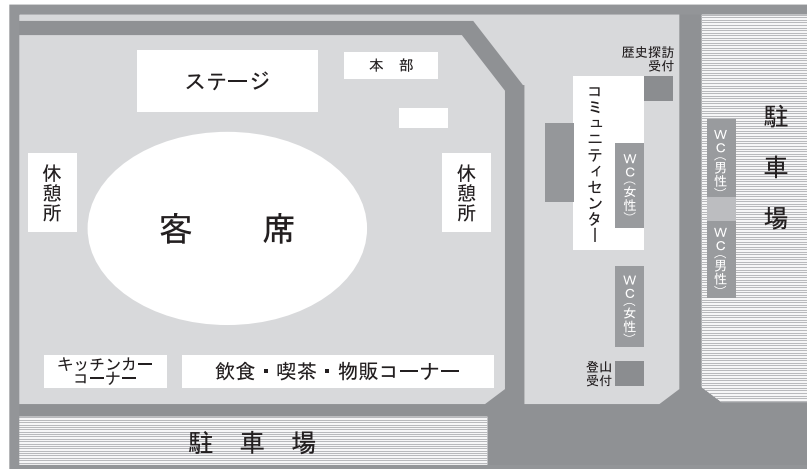

会場MAP

たくさんのご協賛誠にありがとうございました (順不同、敬称略)

会計記帳 決算申告 相続 事業承継
若井英忠税理士事務所

地域とともに生きる
社会福祉法人 **秀 愛 会**

(株) 興 商

(株)大沢野テクノサービス
TEL:076-468-2256 FAX:076-468-2440

ボルダリングジム レトラス

大沢野金融懇談会

北陸銀行 大沢野支店 富山第一銀行 大沢野支店 富山銀行 大沢野支店 富山信用金庫 大沢野支店

富山市観光協会

浅生電子工業(有)	イイタ建築ポコ・ハウス(有)	(株) イ ズ ミ	(株) イ チ エ イ
(株) 岩 本 商 店	大沢野飲食業組合	大沢野工業クラブ	大沢野工業(有)
大 晴 建 業 (株)	北日本新聞笹津販売店	(株) キ ョ ー エ イ	坂 田 工 業 (株)
シオンホール花みずき	シキボウ(株)富山工場	宣長康久会特別養護老人ホーム ささづ苑	辻 工 務 店 (株)
寺林英嗣税理士事務所	富山カントリークラブ	豊 島 産 業 (株)	日拓測量調査(株)
食事処 林林サービスエリア	日本カーボン(株)富山工場	(株) ヒ ュ ー マ ン	二 葉 精 密 (有)
富南瓦工事(有)	北陸電気工業(株)	前 田 石 油 (株)	水 新 建 設 (株)
宮 口 建 設 (株)	安 村 工 業 (株)	レストランユース丸	
(株) ア サ オ	浅尾商事(株)	(有) あ ら せ 酒 販	居 酒 屋 丹 紋
(有) い そ の	磯野屋菓子舗	牛島時計電器	(株) ウ ィ ル コ ン
大上板金工業	(有)大沢野自動車整備工場	(株)大沢野電気工事	(株) 小 椋 建 築
(有)オオハタコーポレーション	釜 下 建 築	北日本新聞大久保販売店	金 盛 園
黒 田 工 業 (株)	高 陽 電 機 (株)	(有) 小 紙 建 設	島 大 工 業
新 誠 堂 印 刷	社会福祉法人 セーナー苑	(有) 高 見 塗 装	俵 工 業
(有)富山カッター工事	道路施設(株)	(有) 中 山 興 業	西 村 事 務 所
(有)貫場瓦工務店	博多長浜ラーメンたつや	は ち み つ や	羽 根 石 材
Pizzeria TETSU	ファッション広場マルゼン	(株) ベ ス ト 工 業	(株) ほ そ い り
森 澤 瓦 工 業	焼 肉 神 樂	(株) 安 井 組	山下自動車整備工場
ゆ〜とりあ越中	吉 田 外 装	ワイズイノベーション(株)	和洋創作居酒屋 感謝。