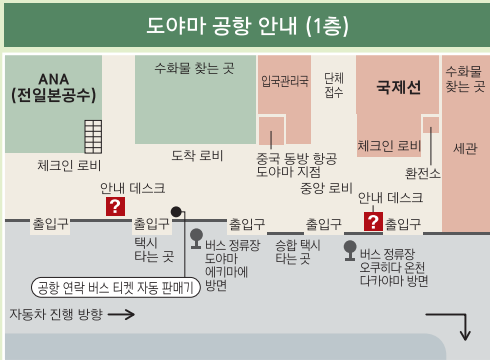

한국어 버전

환영합니다

도야마시 가이드맵

●도야마시 공식 여행 가이드 TOYAMA NET
<http://www.toyamashi-kankoukyoukai.jp/kr/>

●다국어 관광 정보 웹사이트
<http://visit-toyama.com>

✈ 도야마 공항 주변

도야마 공항에서 시내 중심까지 연락 버스나 택시로 약 30분 소요.

교통/행선지	소요시간	색상
도야마시 중심 지역	30분	■:국내선
야쓰오마치	30분	■:국제선
다테야마마치	1시간	
택시		
도야마에키마에	30분	
오쿠히다 온천	2시간 30분	
다카야마		
연락 버스		

발행처: 도야마시 관광정책과
(우)930-8510 도야마현 도야마시 신사쿠라마치 7번 38호 TEL.076-443-2072

➡ 도야마 오시는 길

교통	소요시간
① 전일본공수 (하네다 공항)	1시간
② 전일본공수	1시간 30분
③ 에어서울	2시간
④ 중국 남방 항공	3시간 15분
⑤ 중국 동방 항공	3시간 30분
⑥ 중화항공	3시간 55분
① 호쿠리쿠 신칸센	2시간 8분
② 특급 선더버드 · 호쿠리쿠 신칸센	3시간 10분
③ 특급 시라사기 · 호쿠리쿠 신칸센	3시간 10분