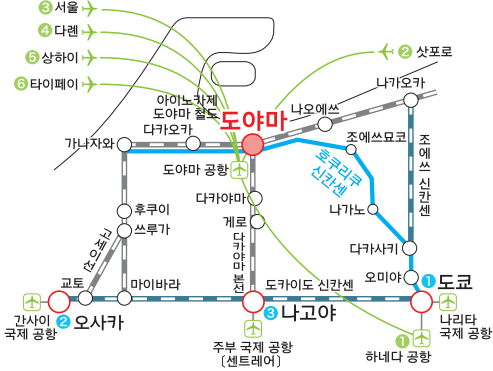

한국어 버전

환영합니다

도야마시 가이드맵

●도야마시 공식 여행 가이드 TOYAMA NET
<http://www.toyamashi-kankoukyoukai.jp/kr/>

●다국어 관광 정보 웹사이트
<http://visit-toyama.com>

✈ 도야마 공항 주변

도야마 공항에서 시내 중심까지 연락 버스나 택시로 약 30분 소요.

교통/행선지	소요시간	색상
도야마시 중심 지역	30분	■:국내선
야쓰오마치	30분	■:국제선
다테야마마치	1시간	
택시		
도야마에키마에	30분	
오쿠히다 온천	2시간 30분	
다카야마		
연락 버스		

발행처: 도야마시 관광정책과
(우)930-8510 도야마현 도야마시 신사쿠라마치 7번 38호 TEL.076-443-2072

➡ 도야마 오시는 길

교통	소요시간
① 전일본공수 (하네다 공항)	1시간
② 전일본공수	1시간 30분
③ 에어서울	2시간
④ 중국 남방 항공	3시간 15분
⑤ 중국 동방 항공	3시간 30분
⑥ 중화항공	3시간 55분
① 호쿠리쿠 신칸센	2시간 8분
② 특급 선더버드 · 호쿠리쿠 신칸센	3시간 10분
③ 특급 시라사기 · 호쿠리쿠 신칸센	3시간 10분