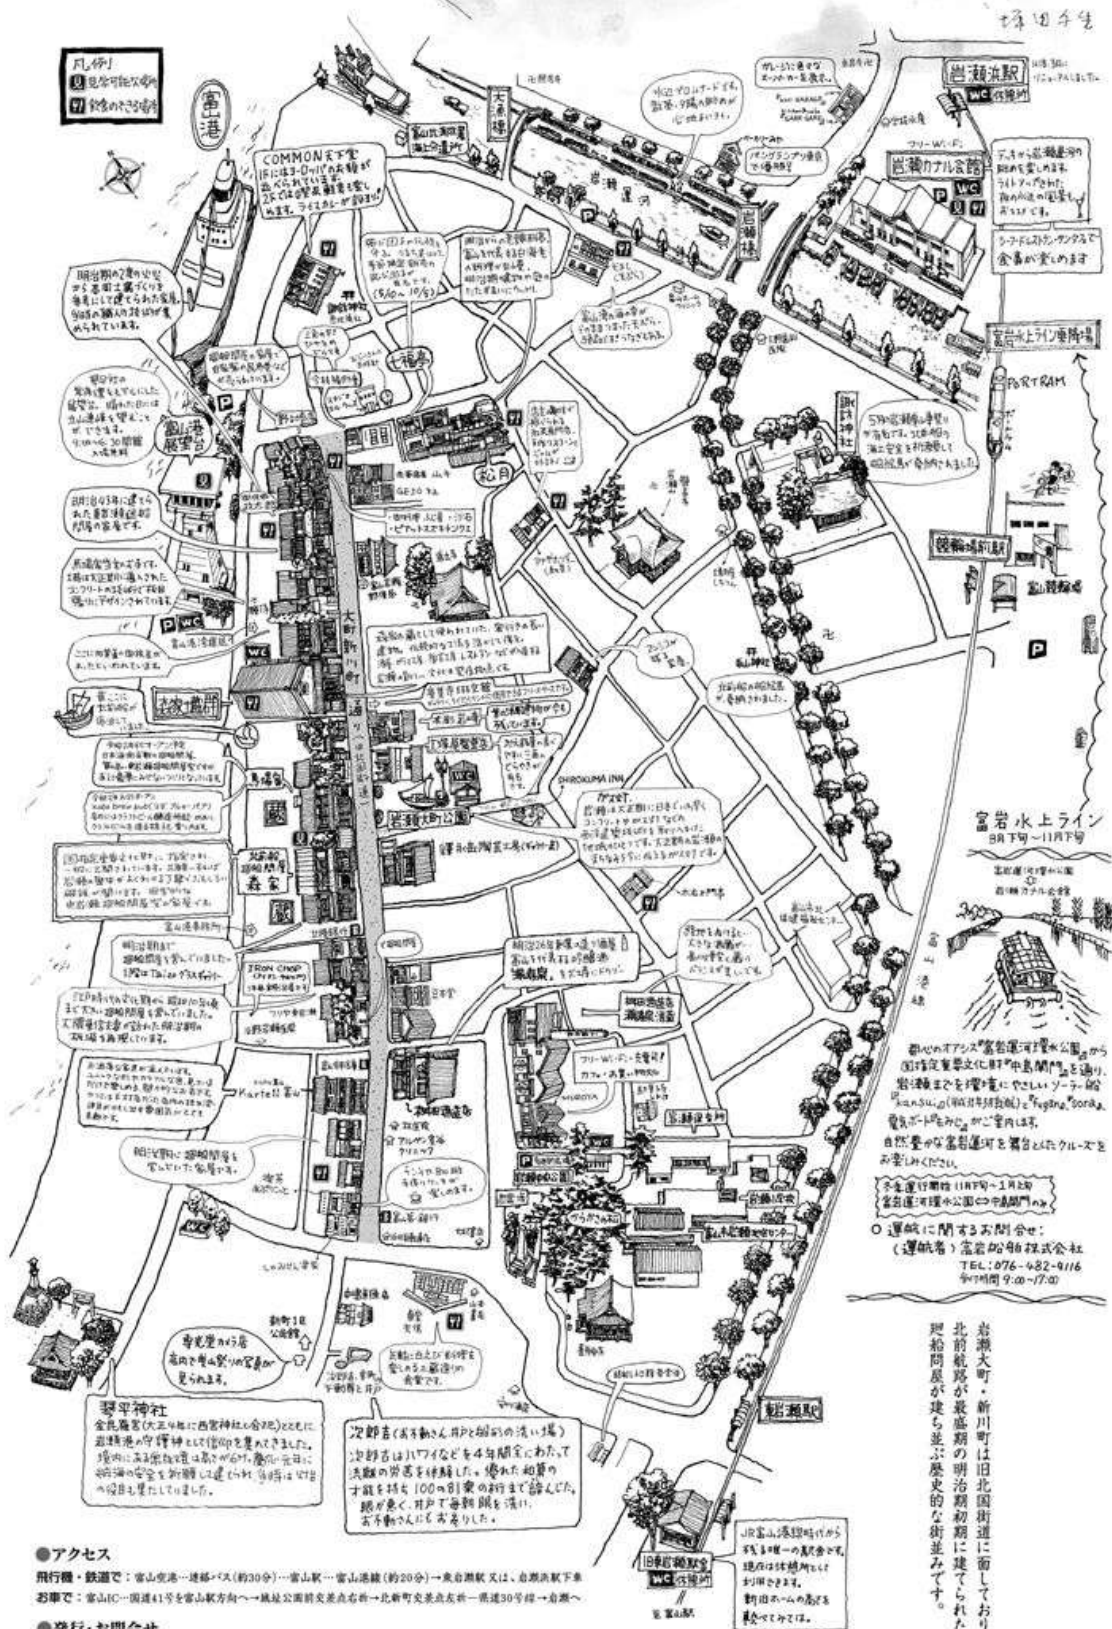

岩瀬 まち歩きまっぷ

荒波を越えた男たちの夢が紡いだ異空間
～北前船寄港地・船主集落～

荒波を越え、
動く総合社として巨万の富を生み、
岩瀬に繁栄をもたらした北前船の寄港地 船主集落

平成30年5月24日 日本遺産認定

●アクセス
飛行機・鉄道で：富山空港～連絡バス(約30分)～富山駅～富山港線(約20分)～奥山瀬駅又は、奥山瀬駅下車
石車で：富山IC～国道41号を富山駅方向へ～緑地公園前交差点右折→北前町交差点左折→県道30号線→右折へ

●発行・お問合せ
岩瀬力ナル会館
〒931-8378 富山県岩瀬天神町48番地 tel:076(438)8446 fax:076(438)8447

富岩水上ライン
8月下旬～11月下旬
富岩運河管理公団
岩瀬力ナル会館

富岩運河は、富山県岩瀬町岩瀬水公園から、富山県富山文化財館(中島門前)まで、約1.5kmにわたって延びています。このルートには、歴史的な建造物や、美しい景観が数多く見られます。また、自然豊かな岩瀬運河を、美しい川と見ることができます。

●運航に関するお問い合わせ：
(運航者) 富岩船9有株式会社
TEL:076-482-9116
受付時間9:00～17:00

岩瀬大町・新川町は旧北前街道に面しており、北前船が最盛期の明治初期に建てられた。現存する建物は、歴史の面影を今に伝えています。

岩瀬 まち歩きまっふ

新川町を流れる新川川は、江戸時代から現在まで、岩瀬地区の発展に大きく貢献してきました。現在の岩瀬の町並みは、明治時代に建てられた建物が多くあり、その歴史と文化の息遣いを感じることができます。また、多くの先人の努力による美しい風景も、まち歩きを楽しむ大きな魅力です。岩瀬地区は、自然の恵みと文化の宝庫です。