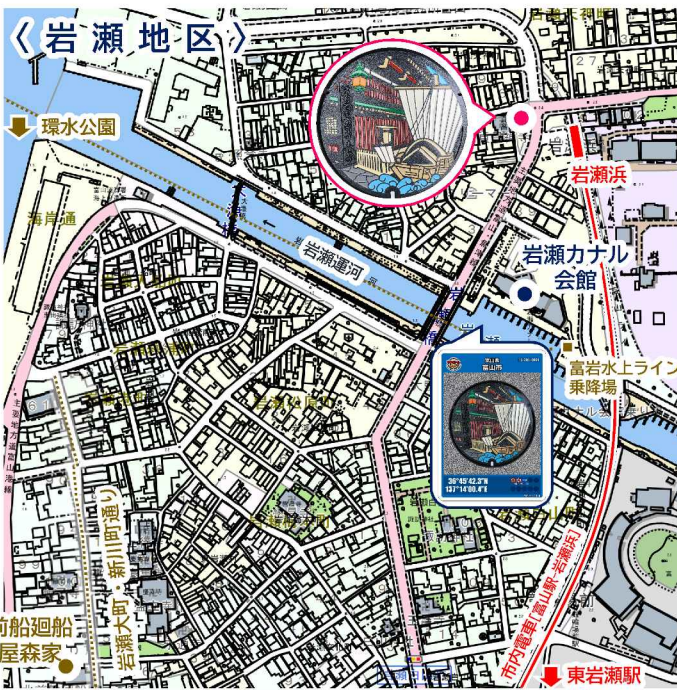

マンホールマップ

〈呉羽地区〉

〈岩瀬地区〉

〈水橋地区〉

〈中心地区〉

〈富山駅北地区〉

〈八尾地区〉